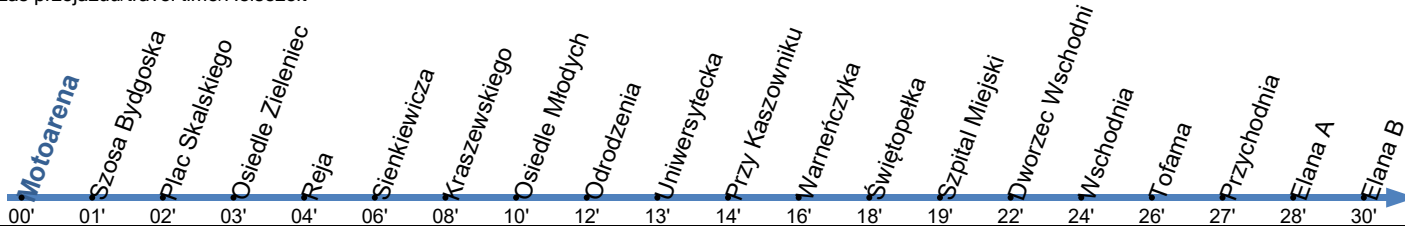

2

Przystanek: **MOTOARENA 01**

Ważny od: 01.04.2023

Kierunek: ELANA B

Numer przystanku: 26901

Trasa: MOTOARENA - Szosa Bydgoska - Broniewskiego - Bema - Kraszewskiego - Czerwona Droga - Odrodzenia - Przy Kaszowniku -
Warneńczyka - Kościuszki - Skłodowskiej-Curie -> ELANA B

Czas przejazdu/travel time/Reisezeit

Poniedziałek - Piątek

Godziny	4	5	6	7	8	9	10	11	12	13	14	15	16	17	18	19	20	21	22
Minuty	20[^] 46	23 46[^]	16 38 58	18[^] 38 58	16 46[^]	16 46	16[^] 46	16 46[^]	16 38 58	18[^] 38 58	18 38[^] 58	18 38 58[^]	16 46	16[^] 46	16^a 46^a	25^a	05^a 55^a	40^a	20^a

Sobota, Niedziela i Święta

Godziny	4	5	6	7	8	9	10	11	12	13	14	15	16	17	18	19	20	21	22
Minuty	20[^]	05 50[^]	35	20[^]	05 50[^]	16 46[^]	16[^] 46	16[^] 46[^]	16 46[^]	16[^] 46	16[^] 46[^]	16 46[^]	16[^] 46	16[^] 46[^]	16^a 46^a	20^a	05^a 50^a	35^a	20^a

^ - pojazd wysokopodłogowy

a - nie kursuje 24.12

W dzień roboczy przypadający między dniami wolnymi (np. piątek po Bożym Ciele i 2.05) obowiązuje sobotni rozkład jazdy.

**MIASTO
TORUŃ**

Gmina Miasta Toruń
ul. Wały Gen. Sikorskiego 8
tel.: 56 611 83 34

MZK w Toruniu Sp. z o.o.
Dyspozytor tramwajowy: 56 655 53 36
Dyspozytor autobusowy: 56 652 83 20